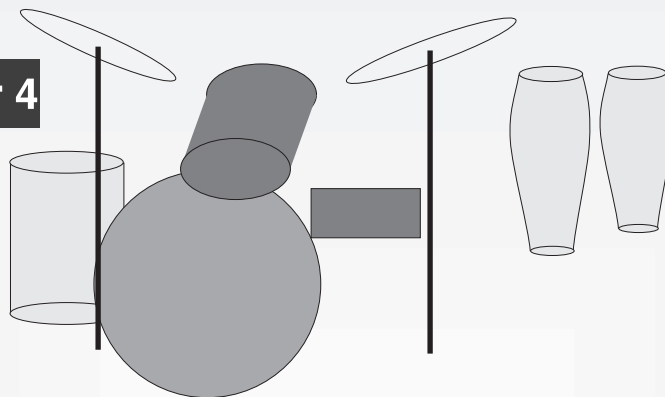

SAMSON A JEHO PARTA

3. cesta -monitor 4

Bicí:

1. Kopák (AKG D-112, Shure)
2. Snare (Shure SM 57)
3. Tom 1
4. Tom 2
5. Overhead (AKG, Shure atd.)
6. Konga (Shure BG 4.1, AKG C1000 nebo jiný kondenzátorový mikrofon)

1. cesta -monitor 1

1. cesta -monitor 2

2. cesta -monitor 3

Voc. mikrofony: Shure SM 58 nebo Beta 58,87 nebo podobné.

Požadujeme možnost zapojení vlastních mikrofonů. Podmínkou je "phantom" na mix pultě.

Jakékoliv dotazy: Cais René 0608-027 509 (608 027 509).