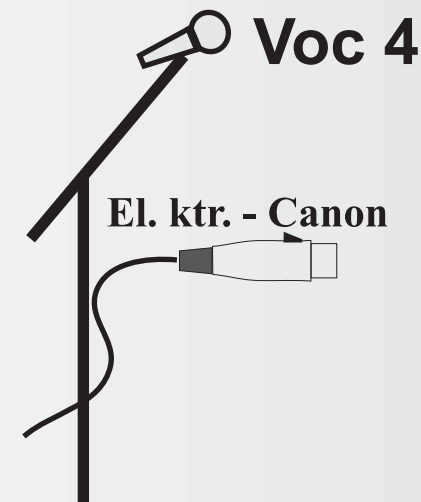

SAMSON A JEHO PARTA

3. cesta -monitor 4

Bicí:

1. Kopák (AKG D-112, Shure)
2. Snare (Shure SM 57)
3. Tom 1
4. Tom 2
5. Overhead (AKG, Shure atd.)
6. Konga (Shure BG 4.1, AKG C1000 nebo jiný kondenzátorový mikrofon)

1. cesta -monitor 1

1. cesta -monitor 2

2. cesta -monitor 3

Voc. mikrofony: Shure SM 58 nebo Beta 58,87 nebo podobné.

Požadujeme možnost zapojení vlastních mikrofonů. Podmínkou je "phantom" na mix pultě.

Jakékoliv dotazy: Cais René 0608-027 509 (608 027 509).