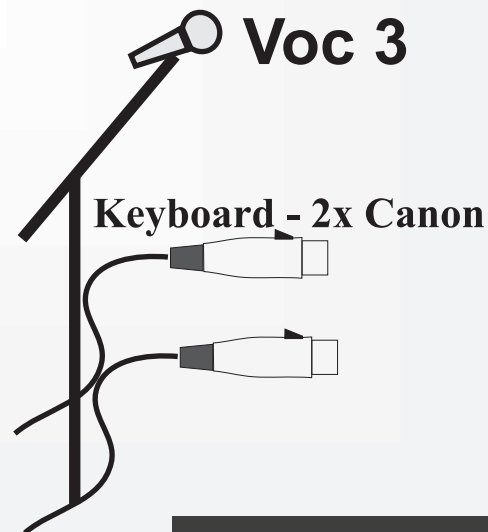

SAMSON A JEHO PARTA

3. cesta -monitor 4

Bicí:

1. Kopák (AKG D-112, Shure)
2. Snare (Shure SM 57)
3. Tom 1
4. Tom 2
5. Overhead (AKG, Shure atd.)
6. Konga (Shure BG 4.1, AKG C1000 nebo jiný kondenzátorový mikrofon)

1. cesta -monitor 1

1. cesta -monitor 2

2. cesta -monitor 3

Voc. mikrofony: Shure SM 58 nebo Beta 58,87 nebo podobné.

Požadujeme možnost zapojení vlastních mikrofonů. Podmínkou je "phantom" na mix pultě.

Jakékoliv dotazy: Cais René 0608-027 509 (608 027 509).